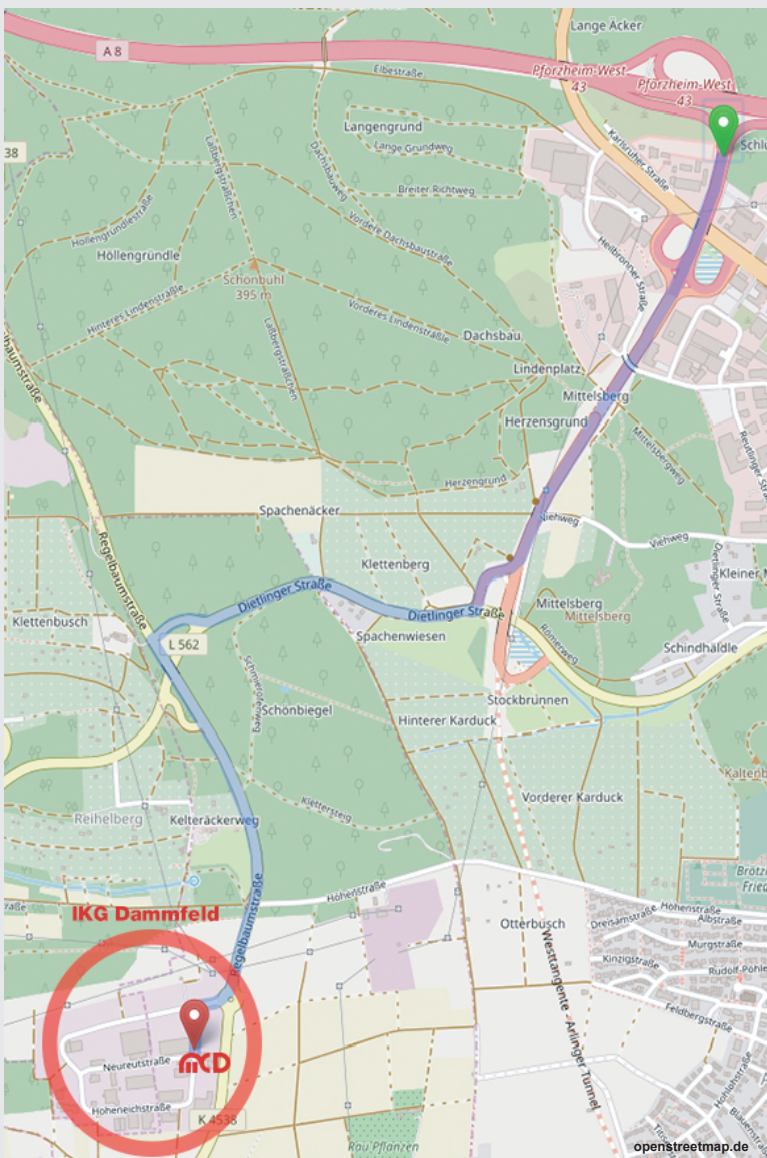

IHR WEG ZU UNS // YOUR WAY TO US

**MCD Elektronik GmbH | Hoheneichstr. 52 | 75217 Birkenfeld
IKG Dammfeld | Germany**

A8 Karlsruhe - Stuttgart

- _Ausfahrt Pforzheim West (Ausfahrt 43)
- _Links halten, auf Westtangente (B463), 1. Ausfahrt nehmen
- _Rechts abbiegen auf Dietlingerstr. (L562), 1. Abzweigung rechts nehmen
- _Links abbiegen auf Regelbaumstr. (K4538)
- _Geradeaus bis zum 1. Kreisverkehr, erste Ausfahrt ins „IKG Dammfeld“ nehmen
- _Erste Abzweigung links
- _MCD befindet sich nach ca. 120m links

A8 Karlsruhe - Stuttgart

- _Exit Pforzheim West (Exit-No. 43)
- _Keep left to west bypass (B463), take the 1st exit
- _Turn right to Dietlingersstraße (L562), take the 1st diversion on the right
- _Turn left to Regelbaumstraße (K4538)
- _Go straight to the 1st roundabout, take the 1st exit (right) to “IKG Dammfeld“
- _First left turn
- _MCD about 120 m. on the left

VJPP+X2 Birkenfeld

Längengrad 8.634674
Breitengrad 48.88724

+49 (0) 7231 78 405-0